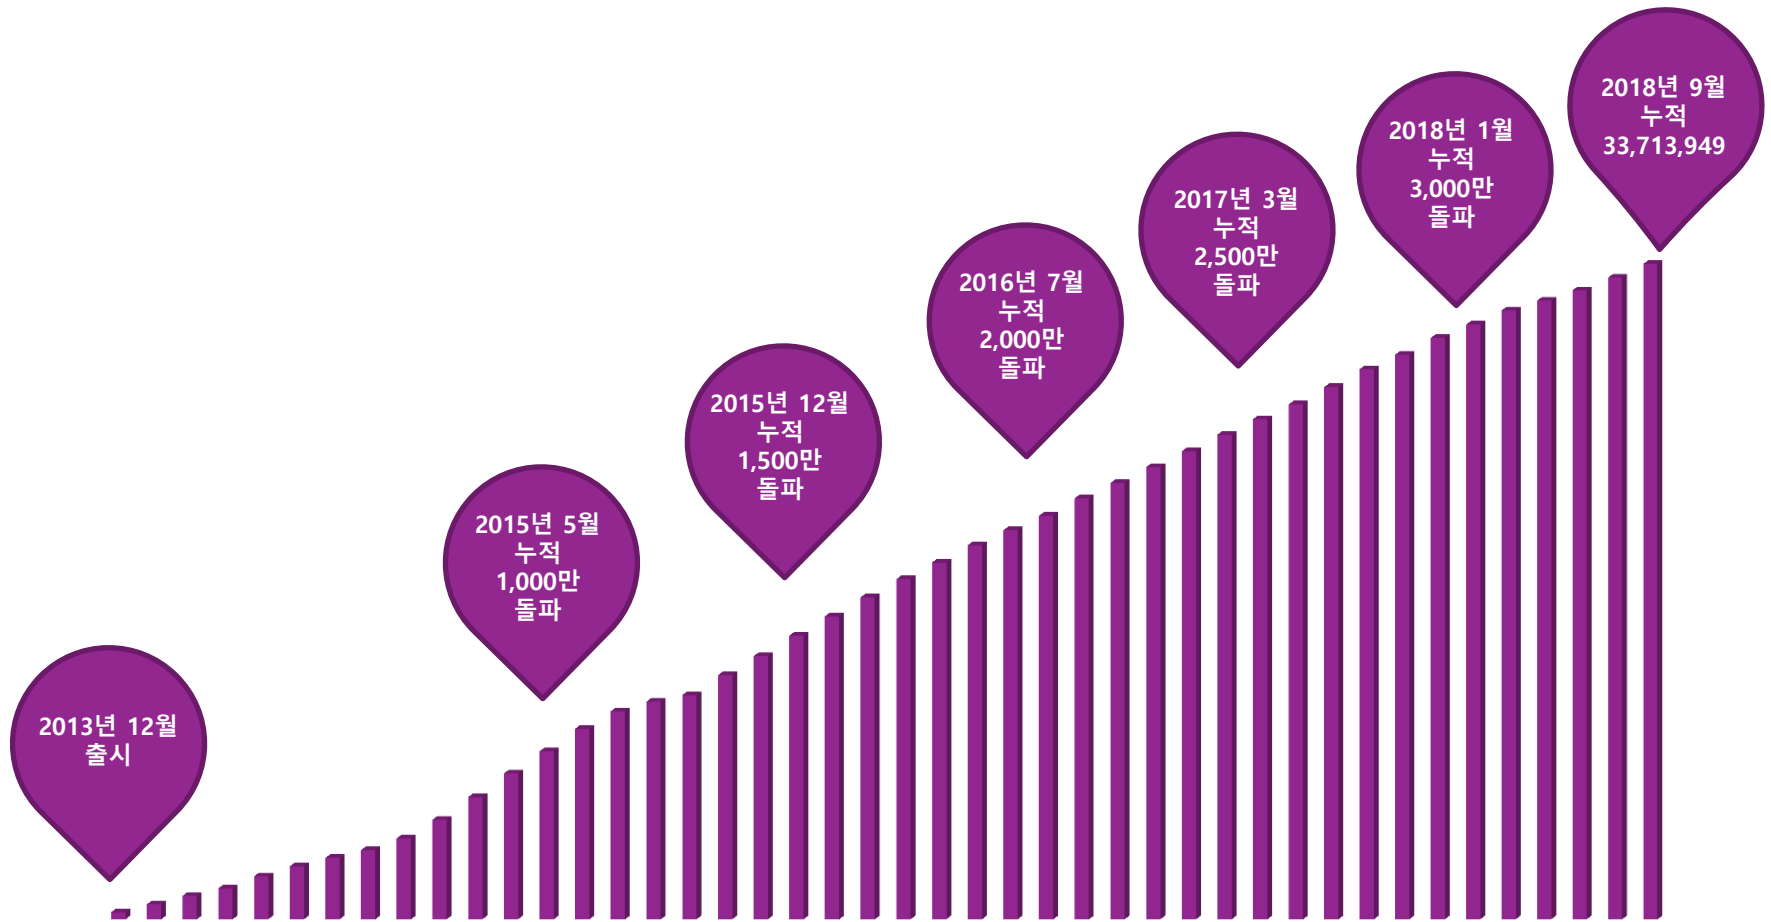

스윙 로그인

인터넷 익스플로러(IE)에 설치된 알툴바*와 온라인 기능을 연동하여, 로그인 한 번으로 편리하게 사용 가능

더욱 안전한 웹서핑을 보장합니다

안티 피싱 사용 이유

사용자의 PC에 설치되어 사용자 정보를 가로채거나 컴퓨터 이용에 문제가 발생하는 악성코드의 감염으로부터 PC를 안전하게 보호하기 위한 목적

스윙 브라우저 안티 피싱

악성코드가 있는 사이트나 피싱 사이트 접속 시, 위험 사이트로 인지하여 페이지를 차단하는 기능 (알약* 기술력을 바탕으로 국내에서 발견되는 피싱 사이트 감지력이 우수)

3. 스윙 브라우저 현황

30,000,000 누적 다운로드를 돌파하며,
스윙 브라우저는 매월 빠르게 성장하고 있습니다.

생활에 속도가 붙다!
생활 밀착형 빠른 웹 브라우저

스윙 브라우저 홈페이지 <http://swing-browser.com>
스윙 브라우저 블로그 <http://blog.swing-browser.com>