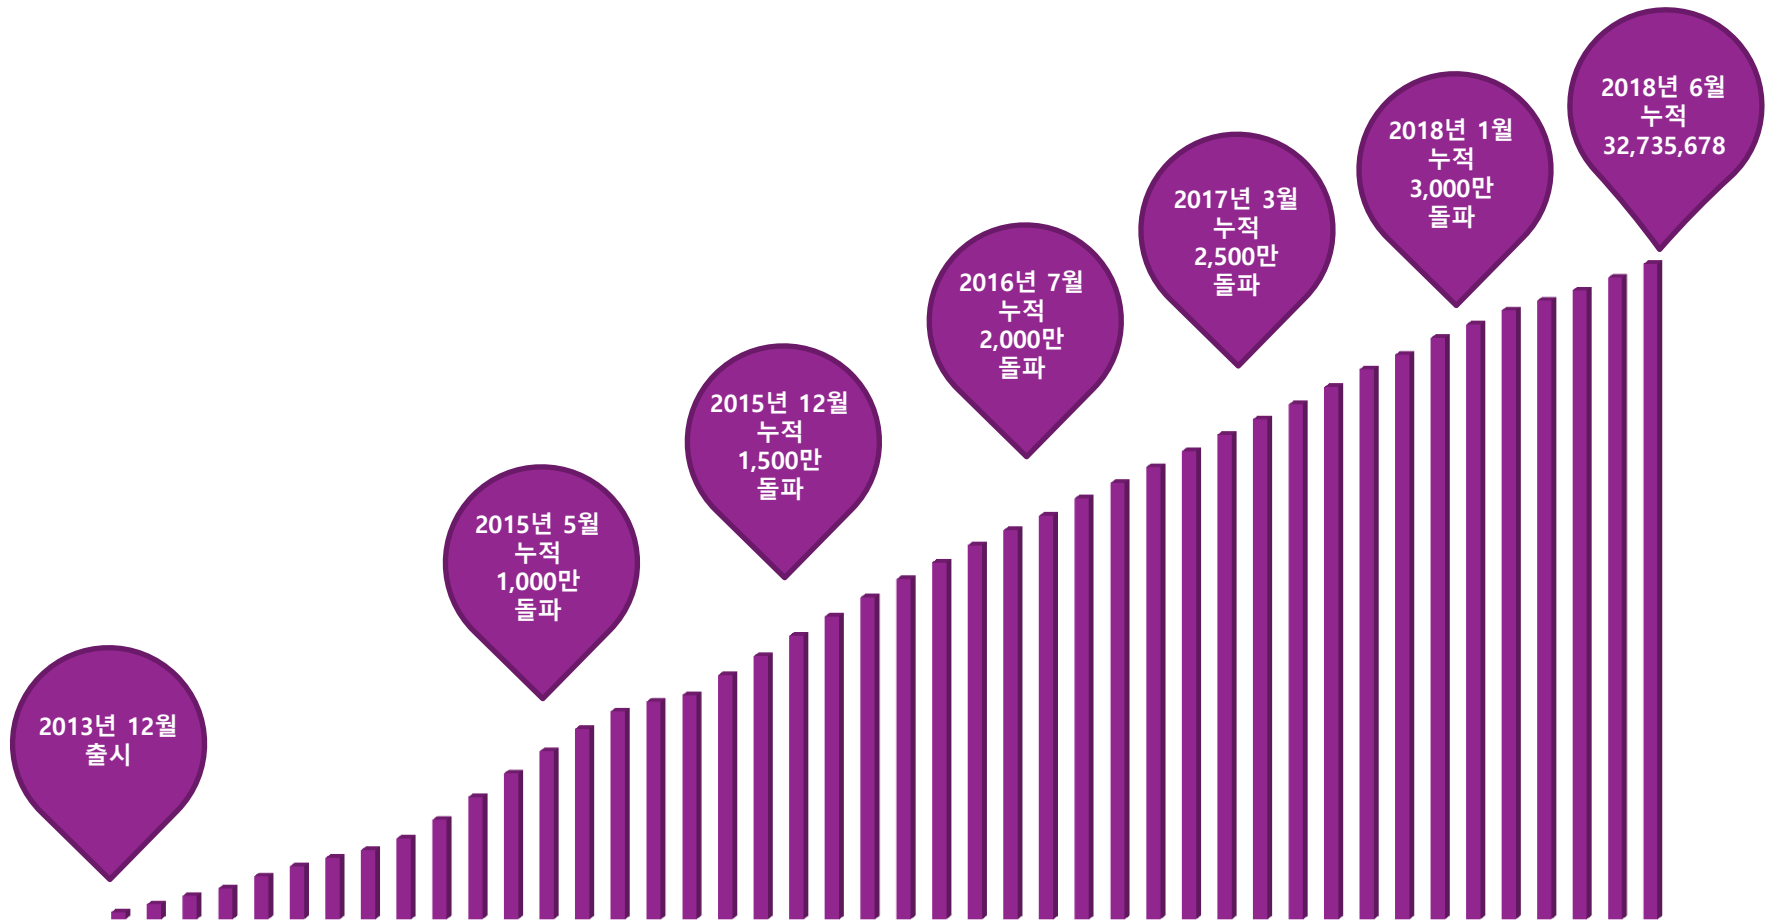

스윙 로그인

인터넷 익스플로러(IE)에 설치된 알툴바*와 온라인 기능을 연동하여, 로그인 한 번으로 편리하게 사용 가능

더욱 안전한 웹서핑을 보장합니다

안티 피싱 사용 이유

사용자의 PC에 설치되어 사용자 정보를 가로채거나 컴퓨터 이용에 문제가 발생하는 악성코드의 감염으로부터 PC를 안전하게 보호하기 위한 목적

스윙 브라우저 안티 피싱

악성코드가 있는 사이트나 피싱 사이트 접속 시, 위험 사이트로 인지하여 페이지를 차단하는 기능 (알약* 기술력을 바탕으로 국내에서 발견되는 피싱 사이트 감지력이 우수)

3. 스윙 브라우저 현황

30,000,000 누적 다운로드를 돌파하며,
스윙 브라우저는 매월 빠르게 성장하고 있습니다.

생활에 속도가 붙다!
생활 밀착형 빠른 웹 브라우저

스윙 브라우저 홈페이지 <http://swing-browser.com>
스윙 브라우저 블로그 <http://blog.swing-browser.com>