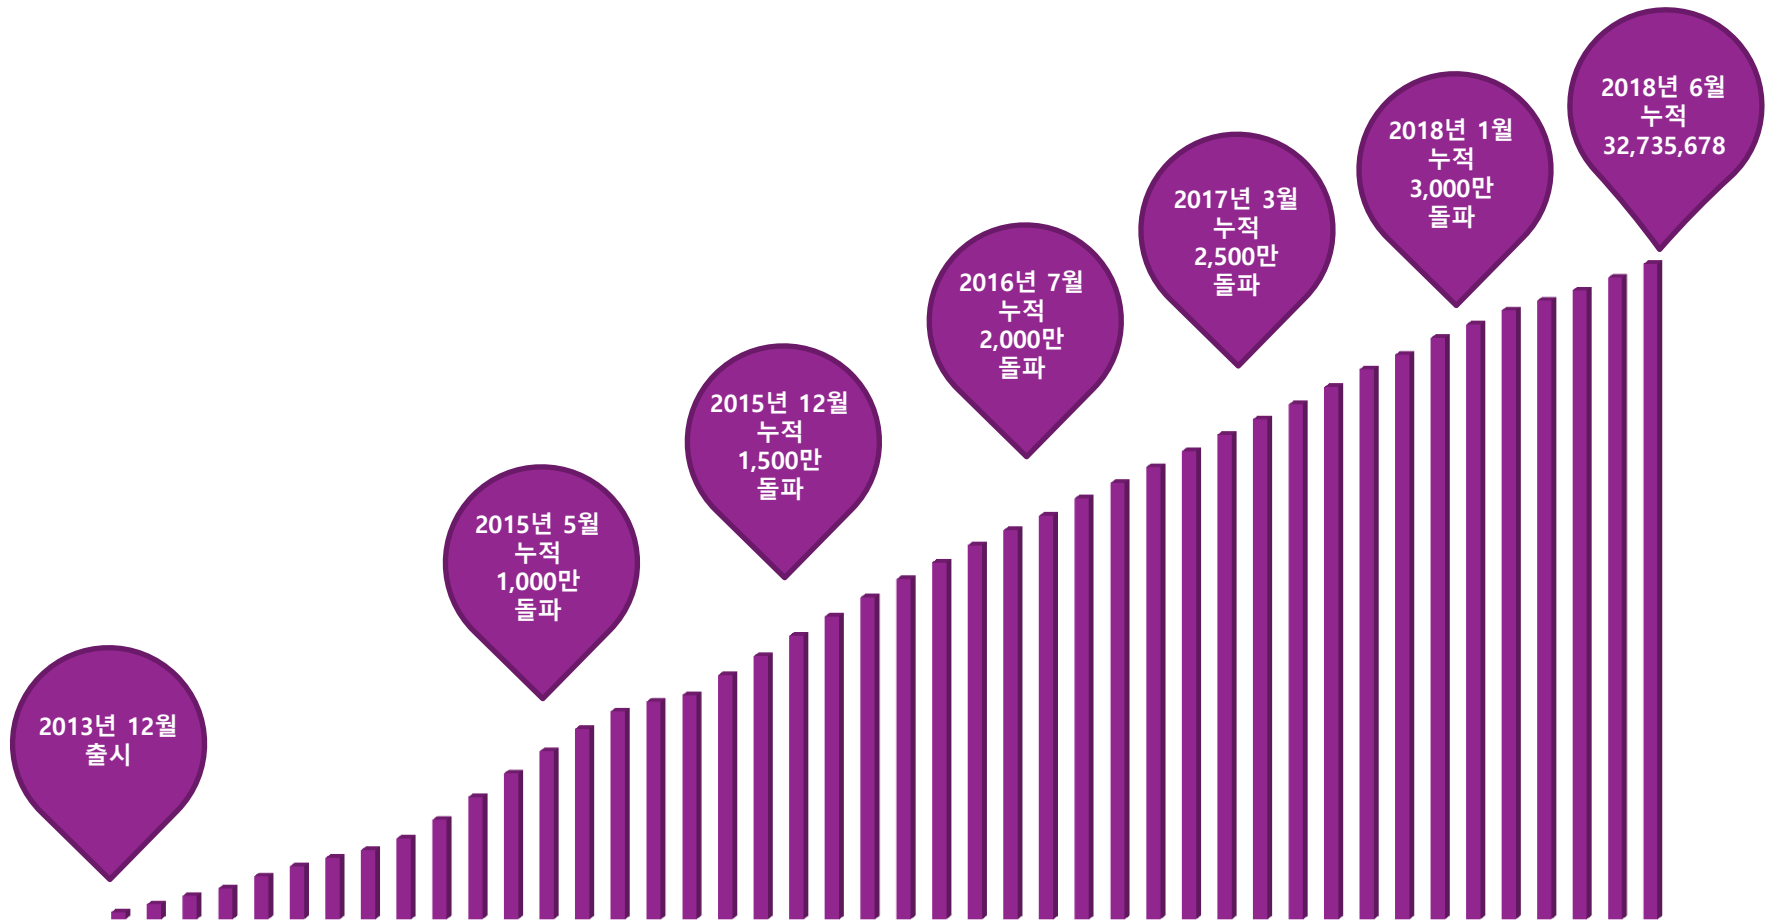

### 3. 스윙 브라우저 현황

---

30,000,000 누적 다운로드를 돌파하며,  
스윙 브라우저는 매월 빠르게 성장하고 있습니다.

생활에 속도가 붙다!  
생활 밀착형 빠른 웹 브라우저

---

스윙 브라우저 홈페이지 <http://swing-browser.com>  
스윙 브라우저 블로그 <http://blog.swing-browser.com>