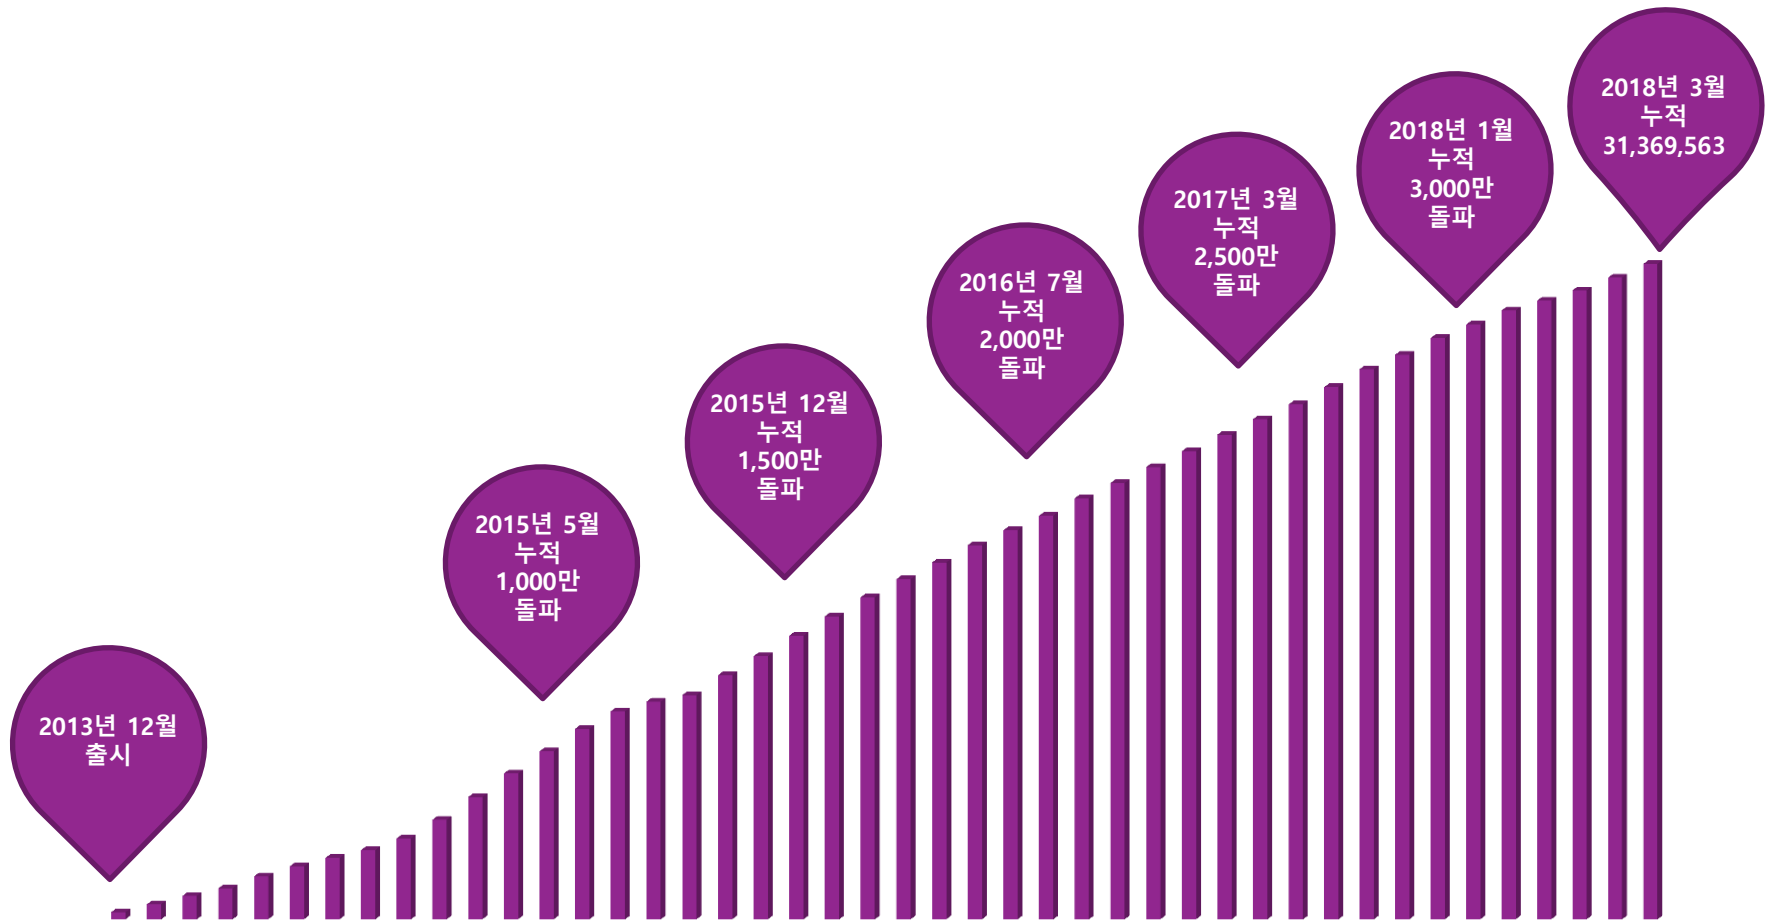

언제 어디서나 똑같은 환경에서 인터넷을 사용하세요

스윙 로그인

모바일 및 인터넷 익스플로러(IE)에 설치된 알툴바*와 온라인 기능을 연동하여, 로그인 한 번으로 어떤 기기에서나 동일한 환경의 인터넷 사용 가능

스윙 모바일

스윙 안드로이드 앱에서 온라인 즐겨 찾기과 이어 보기 기능으로 스윙PC / 알툴바*와 실시간 연동 가능

30,000,000 누적 다운로드를 돌파하며,
스윙 브라우저는 매월 빠르게 성장하고 있습니다.