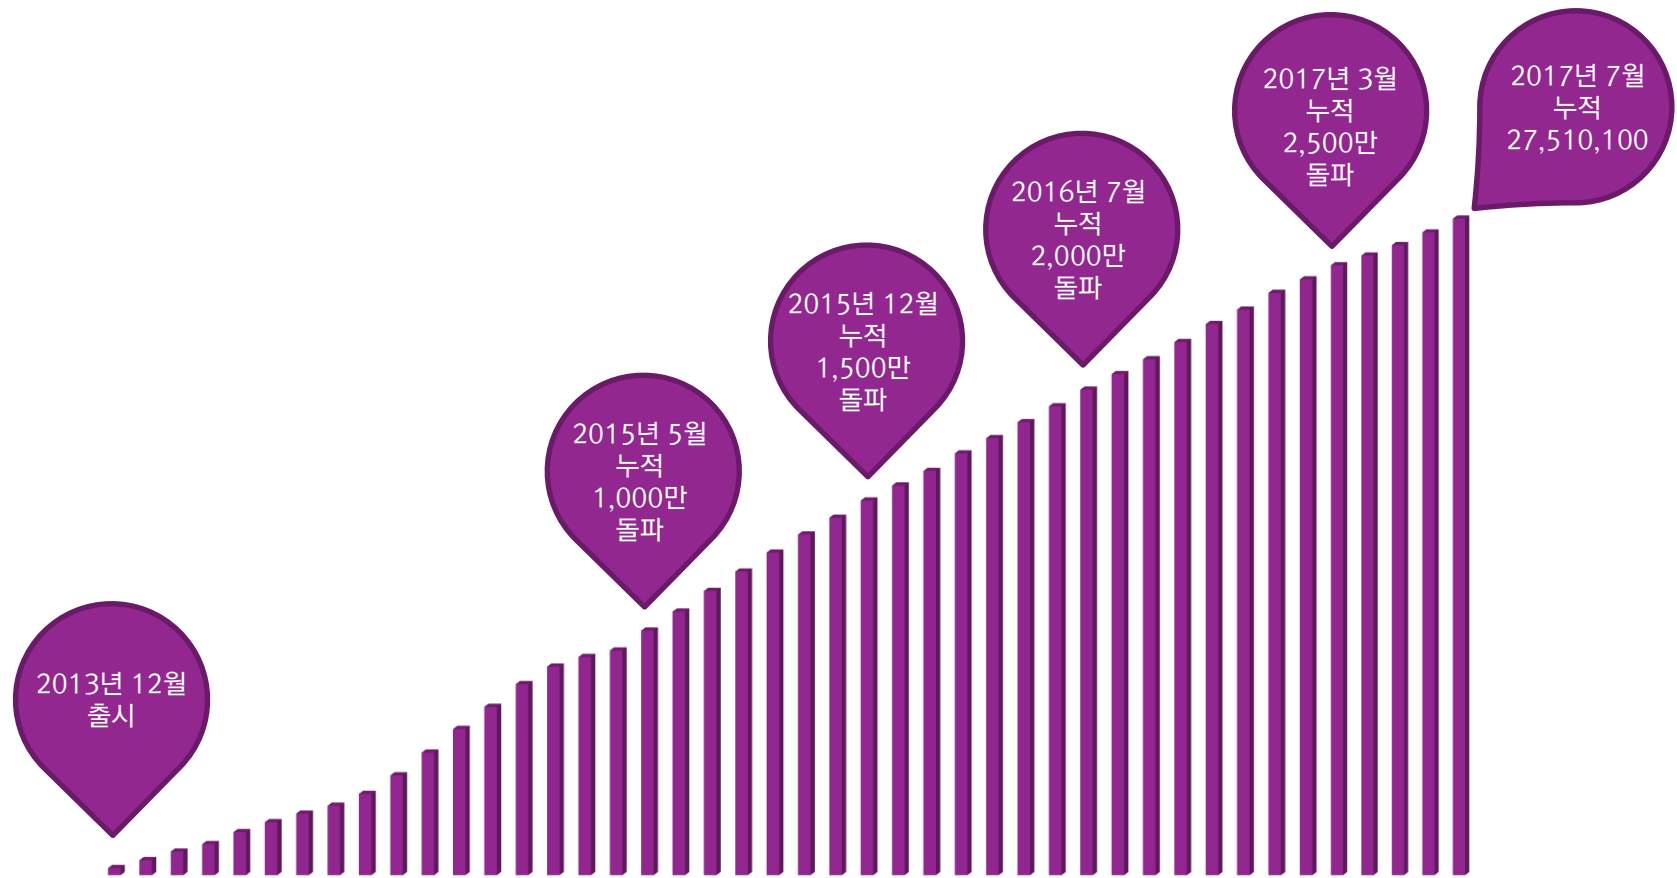

언제 어디서나 똑같은 환경에서 인터넷을 사용하세요

스윙 로그인

모바일 및 인터넷 익스플로러(IE)에 설치된 알툴바*와 온라인 기능을 연동하여, 로그인 한 번으로 어떤 기기에서나 동일한 환경의 인터넷 사용 가능

스윙 모바일

스윙 안드로이드 앱에서 즐겨찾기, 알패스, 킥전송, 해킹 보상서비스(무료) 등 스윙 PC 기능을 동일하게 제공

출시 3년 만에 20,000,000 누적 다운로드를 돌파하며,
스윙 브라우저는 매월 빠르게 성장하고 있습니다.